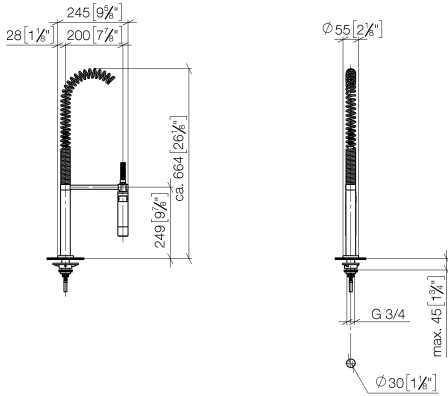

27 789 970

Passt zu: ELIO, TARA, TARA ULTRA

- Brausestrahl
- automatischer Umschalter Auslauf/Profi-Garnitur
- Armaturenhöhe 665 mm
- Einzelrosette Ø 55 mm
- Bohrungsdurchmesser Profibrause 30 mm
- Sprayface mit Antikalk-System
- bleifrei

Nur kombinierbar mit 33826790, 32800790, 33826888, 32815888, 20815892, 33826875.

Eigensicher gegen Rückfließen.

	Dark Chrome	27 789 970-19
	Chrom	27 789 970-00
	Platin gebürstet	27 789 970-06
	Platin	27 789 970-08
	Chrom gebürstet (Edelstahl-Look)	27 789 970-93
	Dark Platinum gebürstet	27 789 970-99

27 789 970

mm [inches]
M 1:10

Durchflussdiagramm

Zertifikate

LGA_18901.

Belgaqua_22_277_2
7_3.

27 789 970

Ersatzteile für die
anderen
Oberflächenvarianten
finden Sie hier:
Chrom